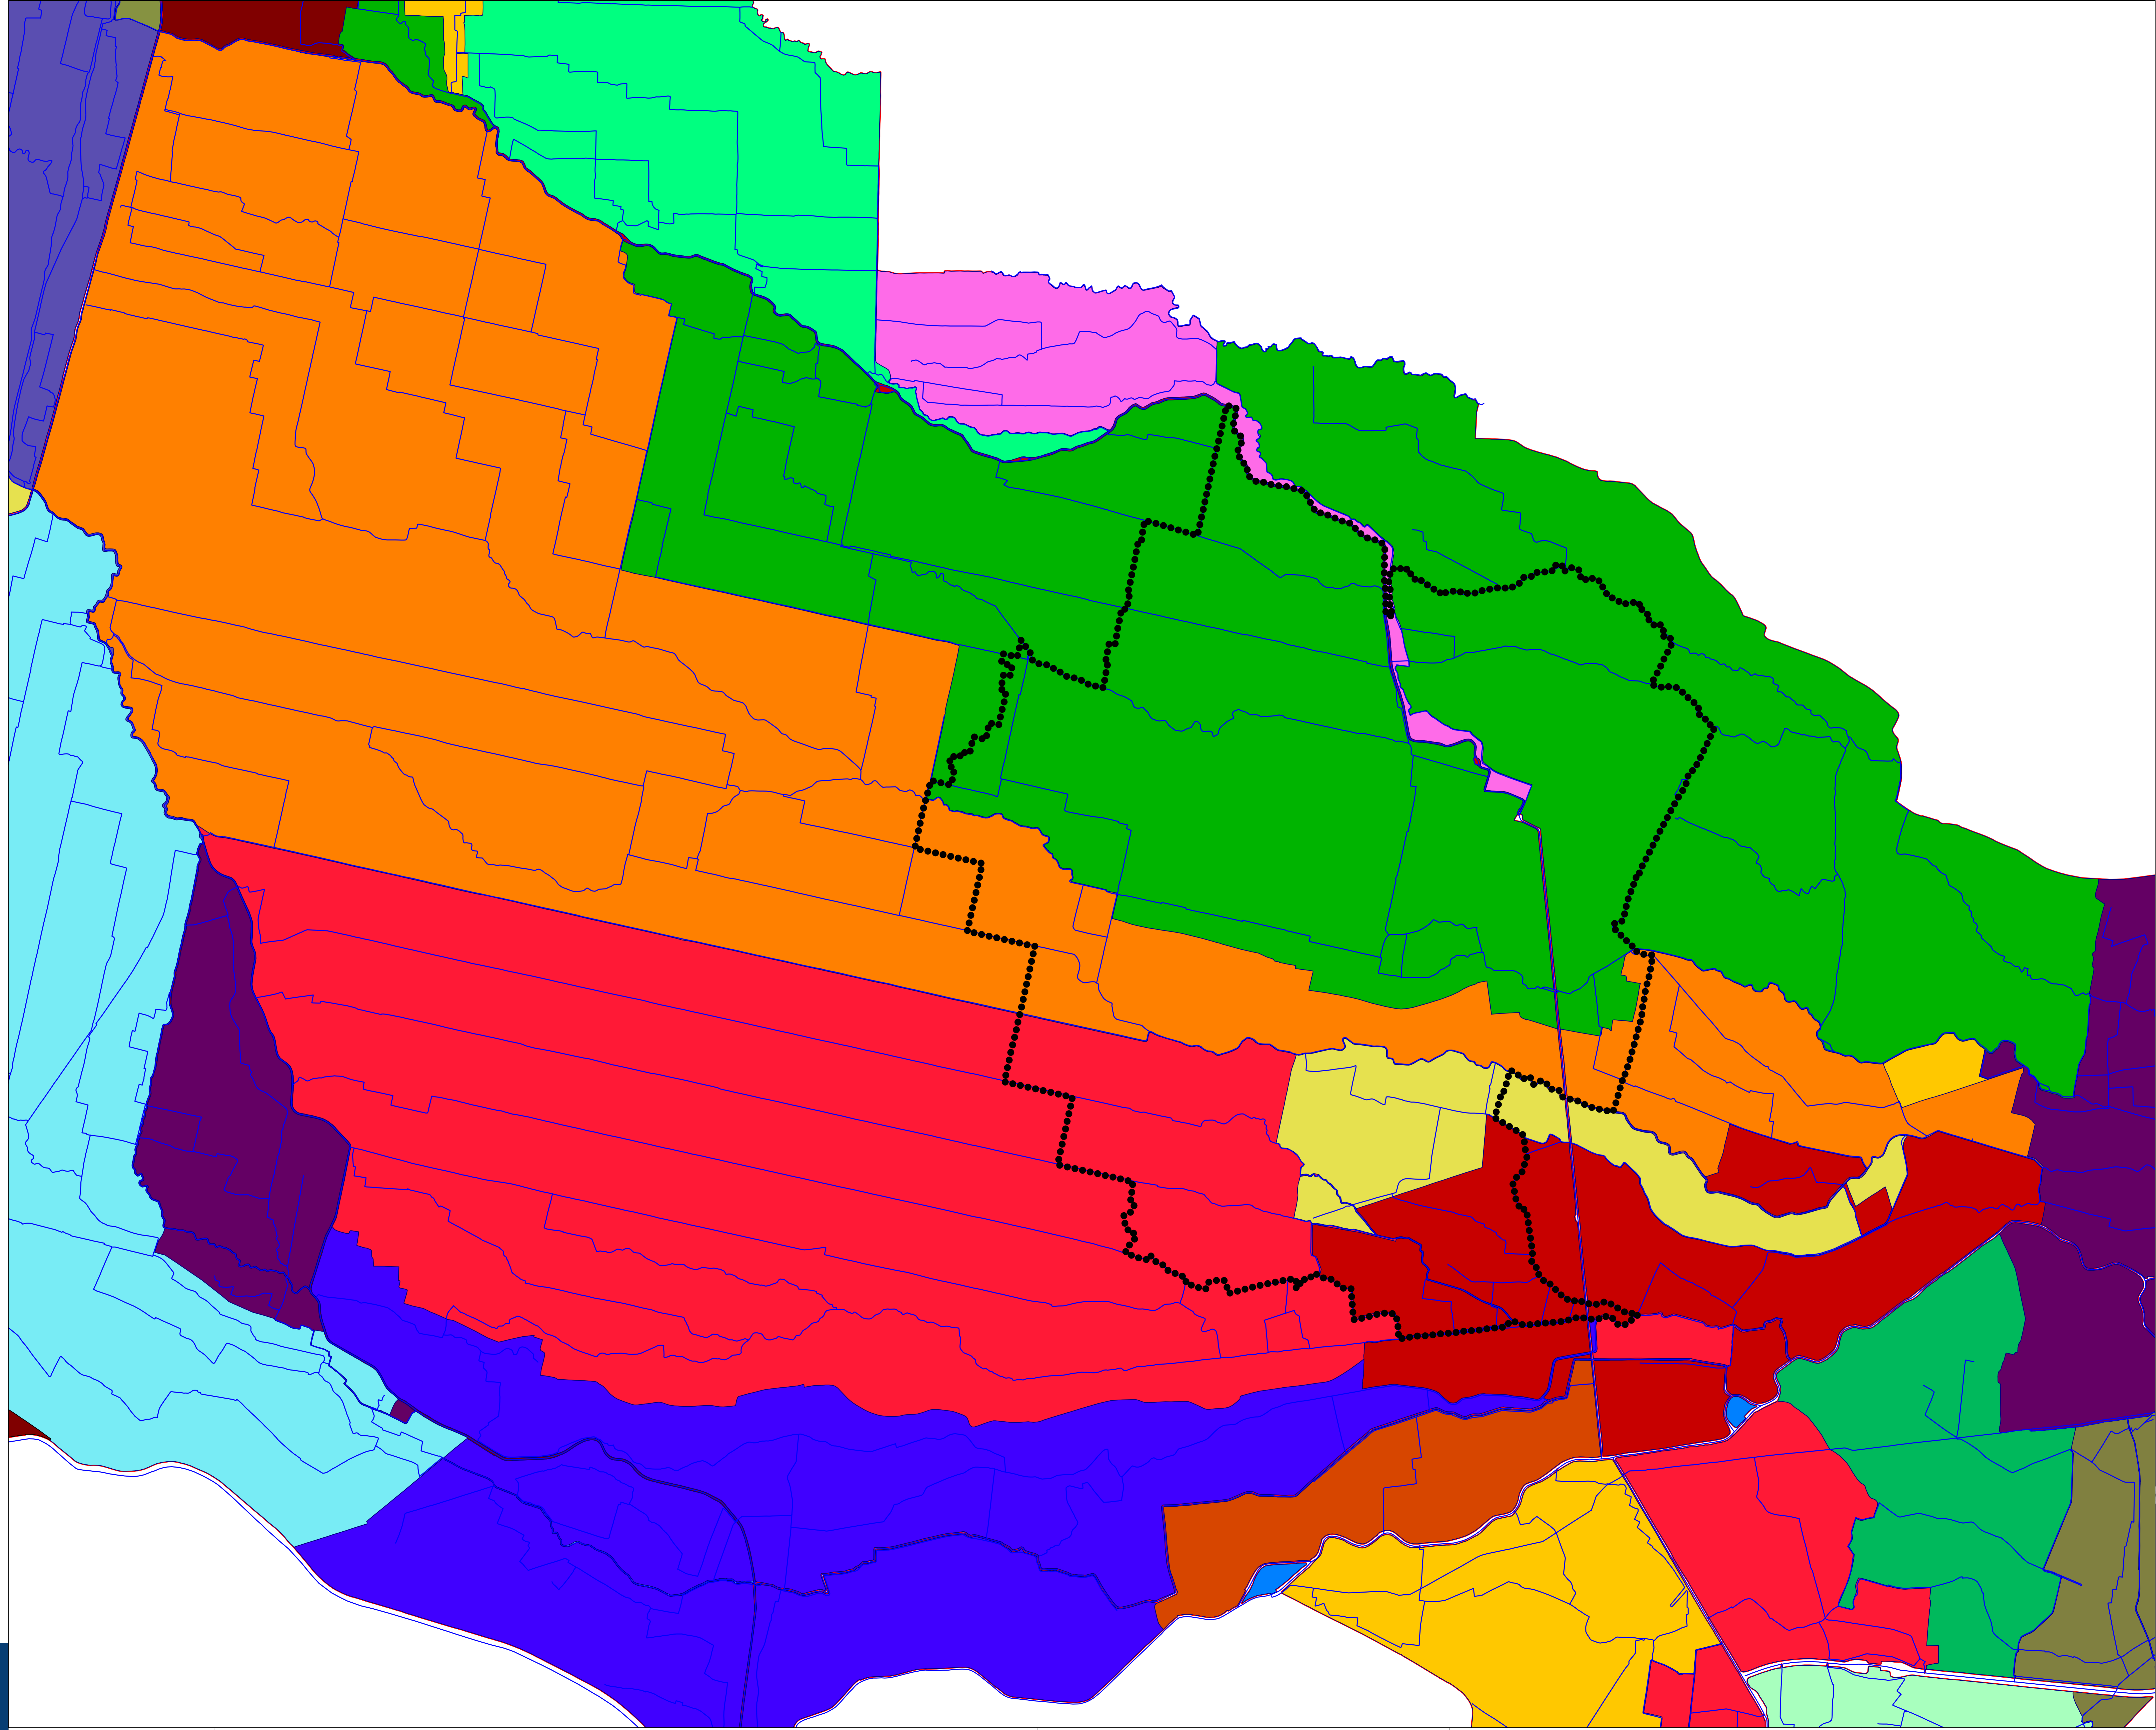

-  Confini Comunali
-  Collettori Consortili
-  ALTICHERO
-  AREA INTERCLUSA TORRE DI BURRI
-  AREE GOLENALI
-  BASTIE
-  BOLGO
-  BRENTONCINO
-  CESENEGO
-  COMUNA
-  CONCHE DI NAVIGAZIONE
-  DOGALETTO
-  FINARDA
-  FOSSA DEL PALO
-  GHEBBO MUSSATO ALTO
-  GIARE
-  IDROVORA CA' D'ANDOLO
-  LUSORE A MONTE MENECON
-  LUSORE SOTTOPASSO TAGLIO
-  MARZENEGHETTO
-  MENECON
-  MUSON VECCHIO
-  MUSON VECCHIO NORD
-  NEGRIZIA
-  PARAURO
-  PIONCA
-  PIOVEGHETTO
-  PIOVEGO DI VILLABOZZA
-  REFOSSO VALLONA
-  RIO DELL'ARZERE
-  ROGGIA RIALE
-  RUGOLETTO
-  RUSTEGA
-  SCOLO ALTERNATO
-  SCOLO DIRETTO IN LAGUNA
-  SCOLO MECCANICO
-  SCOLO NATURALE
-  SORESINA
-  TERGOLA
-  TERGOLA SOTTOPASSO MUSON
-  TERGOLINO
-  TRONCO COMUNE
-  TRONCO DI MEZZOVI'

legenda